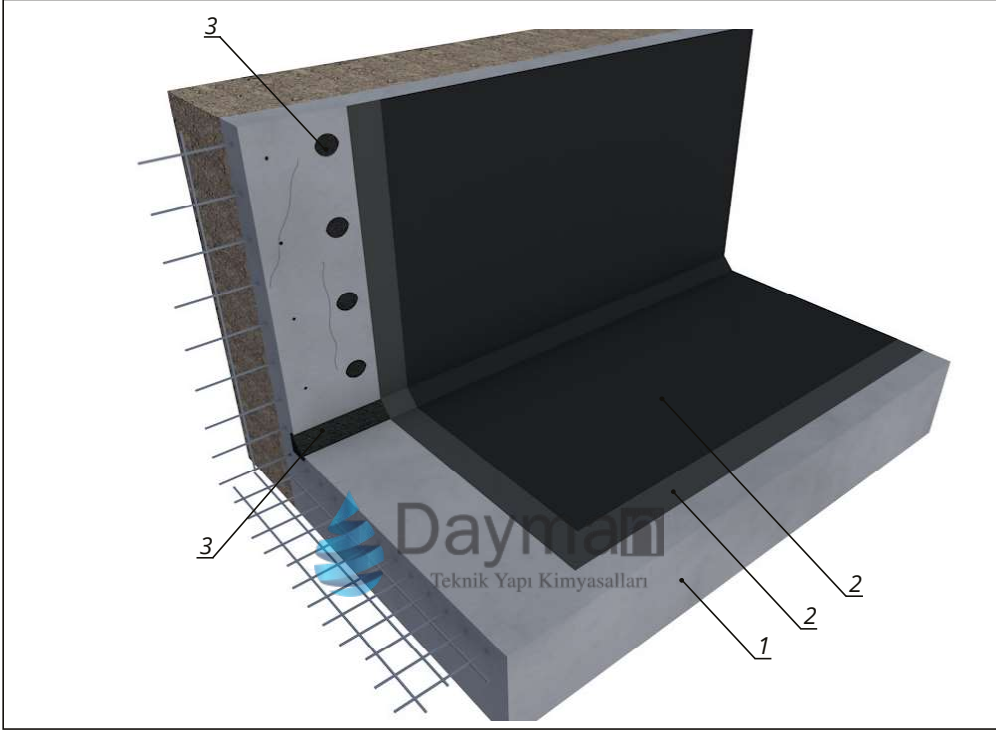

## NEGATİF SU YALITIM (Bodrum-Asansör Kuyusu)

- 1- EĞİMLİ BETON
- 2 - CYRISTA 404 (Syf - 30)  
CYRISTA PLUS 2K 405 (Syf - 31)
- 3 - REPAIR PLUS